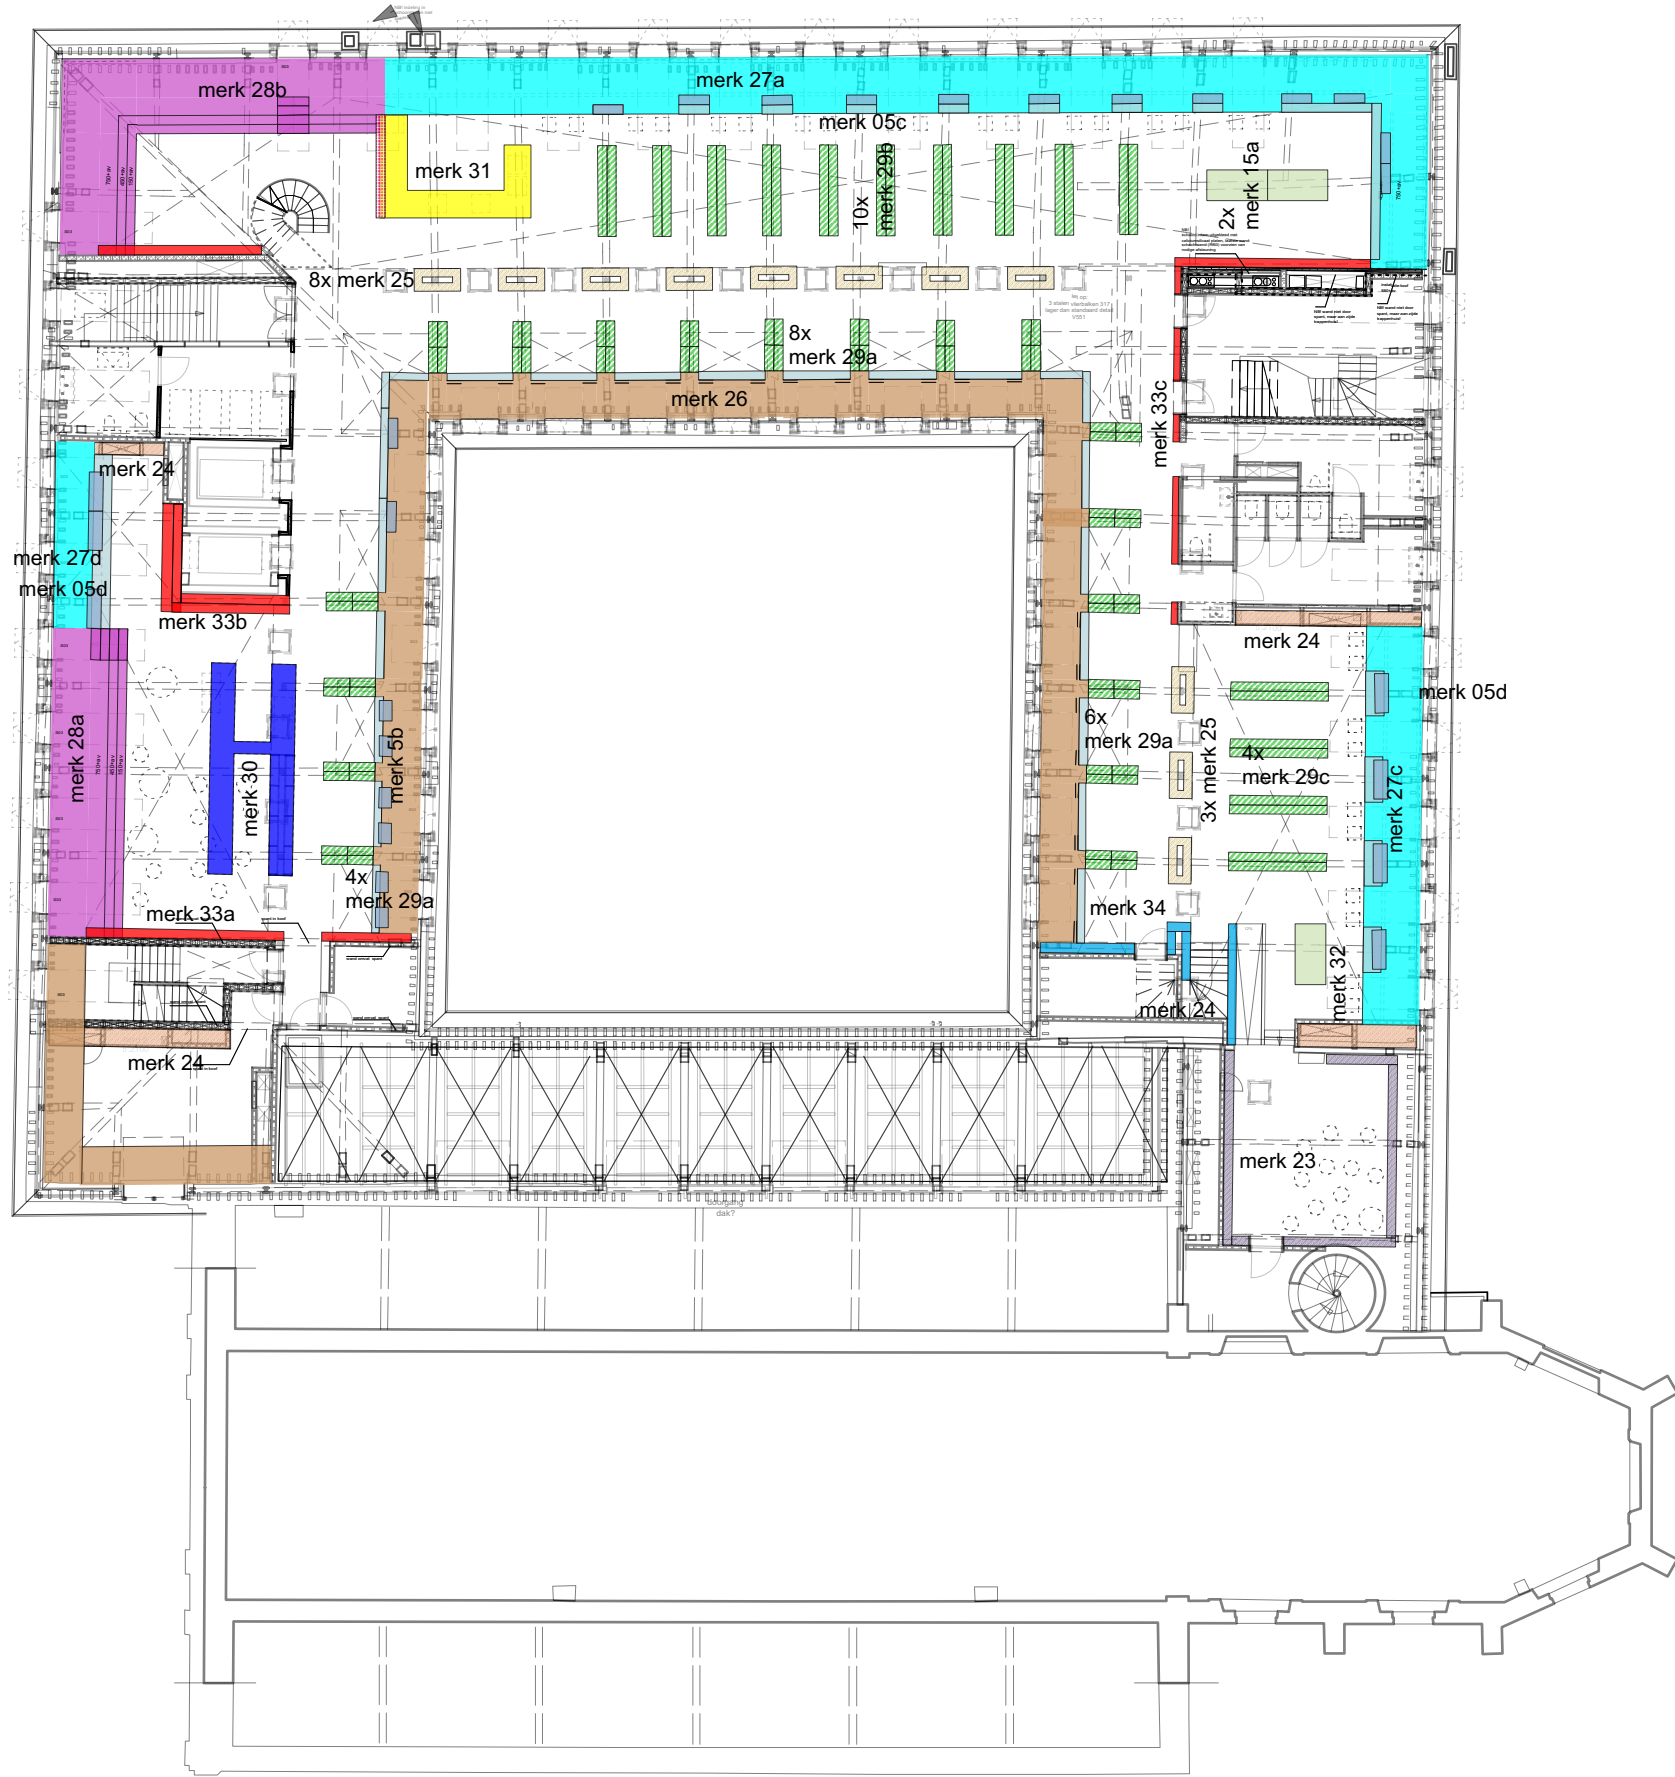

TYPES VASTE UITRUSTINGEN

merk 1 bankmeubel met geïntegreerde luchtkanalen	merk 23 jazzkamer zolder
merk 2 baliemeubel	merk 24 techniekenkast zolder
merk 3 meubel achter balie	merk 25 kastmeubel, vrijstaand, 4 zijdig
merk 4 inlever- en displaymeubel	merk 26 koof met geïntegreerd luchtkanaal, werkblad en kast onder
merk 5 opzetbox/display	merk 27 werkblad en kast onder
merk 6 kast met geïntegreerde BSH, ventilatietechniek en koffie corner (alleen 6a)	merk 28 vaste tribune
merk 7 displaymeubel	merk 29 boekenkast ratio (29b uniflex)
merk 8 boekenkast - bibliotheekstelsel UNIFLEX	merk 30 balie kinderbibliotheek
merk 9 techniekenkast	merk 31 balie met 2 werkplekken zolder noord
merk 10 keuken in refer personeel	merk 32 balie met 1 werkplekken zolder oost
merk 11 lockers	merk 33 boekenkast geïntegreerd in wand
merk 12 boekenkast met geïntegreerd plenum VD1	merk 34 boekenkast geïntegreerd in wand, BSH
merk 13 boekenkast tegen muur patio VD1	merk 35 boekenkast tussen spanten op galerij
merk 14 vaste tafels bieb	merk 36 tafel studiolo - VD2+ posities ntb
merk 15 vaste tafels noordvleugel	merk 37 bank studiolo - VD2+ posities ntb
merk 16 balie VD1	merk 38 balustrade galerij
merk 17 meubel met kanalen	merk 39 kastenwand zolder tussenvloer
merk 19 boekenkast ratio	merk 40 tafel café pandgang
merk 21 kastwand leslokalen	merk 41 tafel met kastmeubel
merk 23 jazzkamer zolder	merk 42 tafel leslokaal (R0.19) GV
merk 25 kastmeubel, vrijstaand, 4 zijdig	merk 43 lage boekenkast op bank

overzicht types meubels zolderverdieping