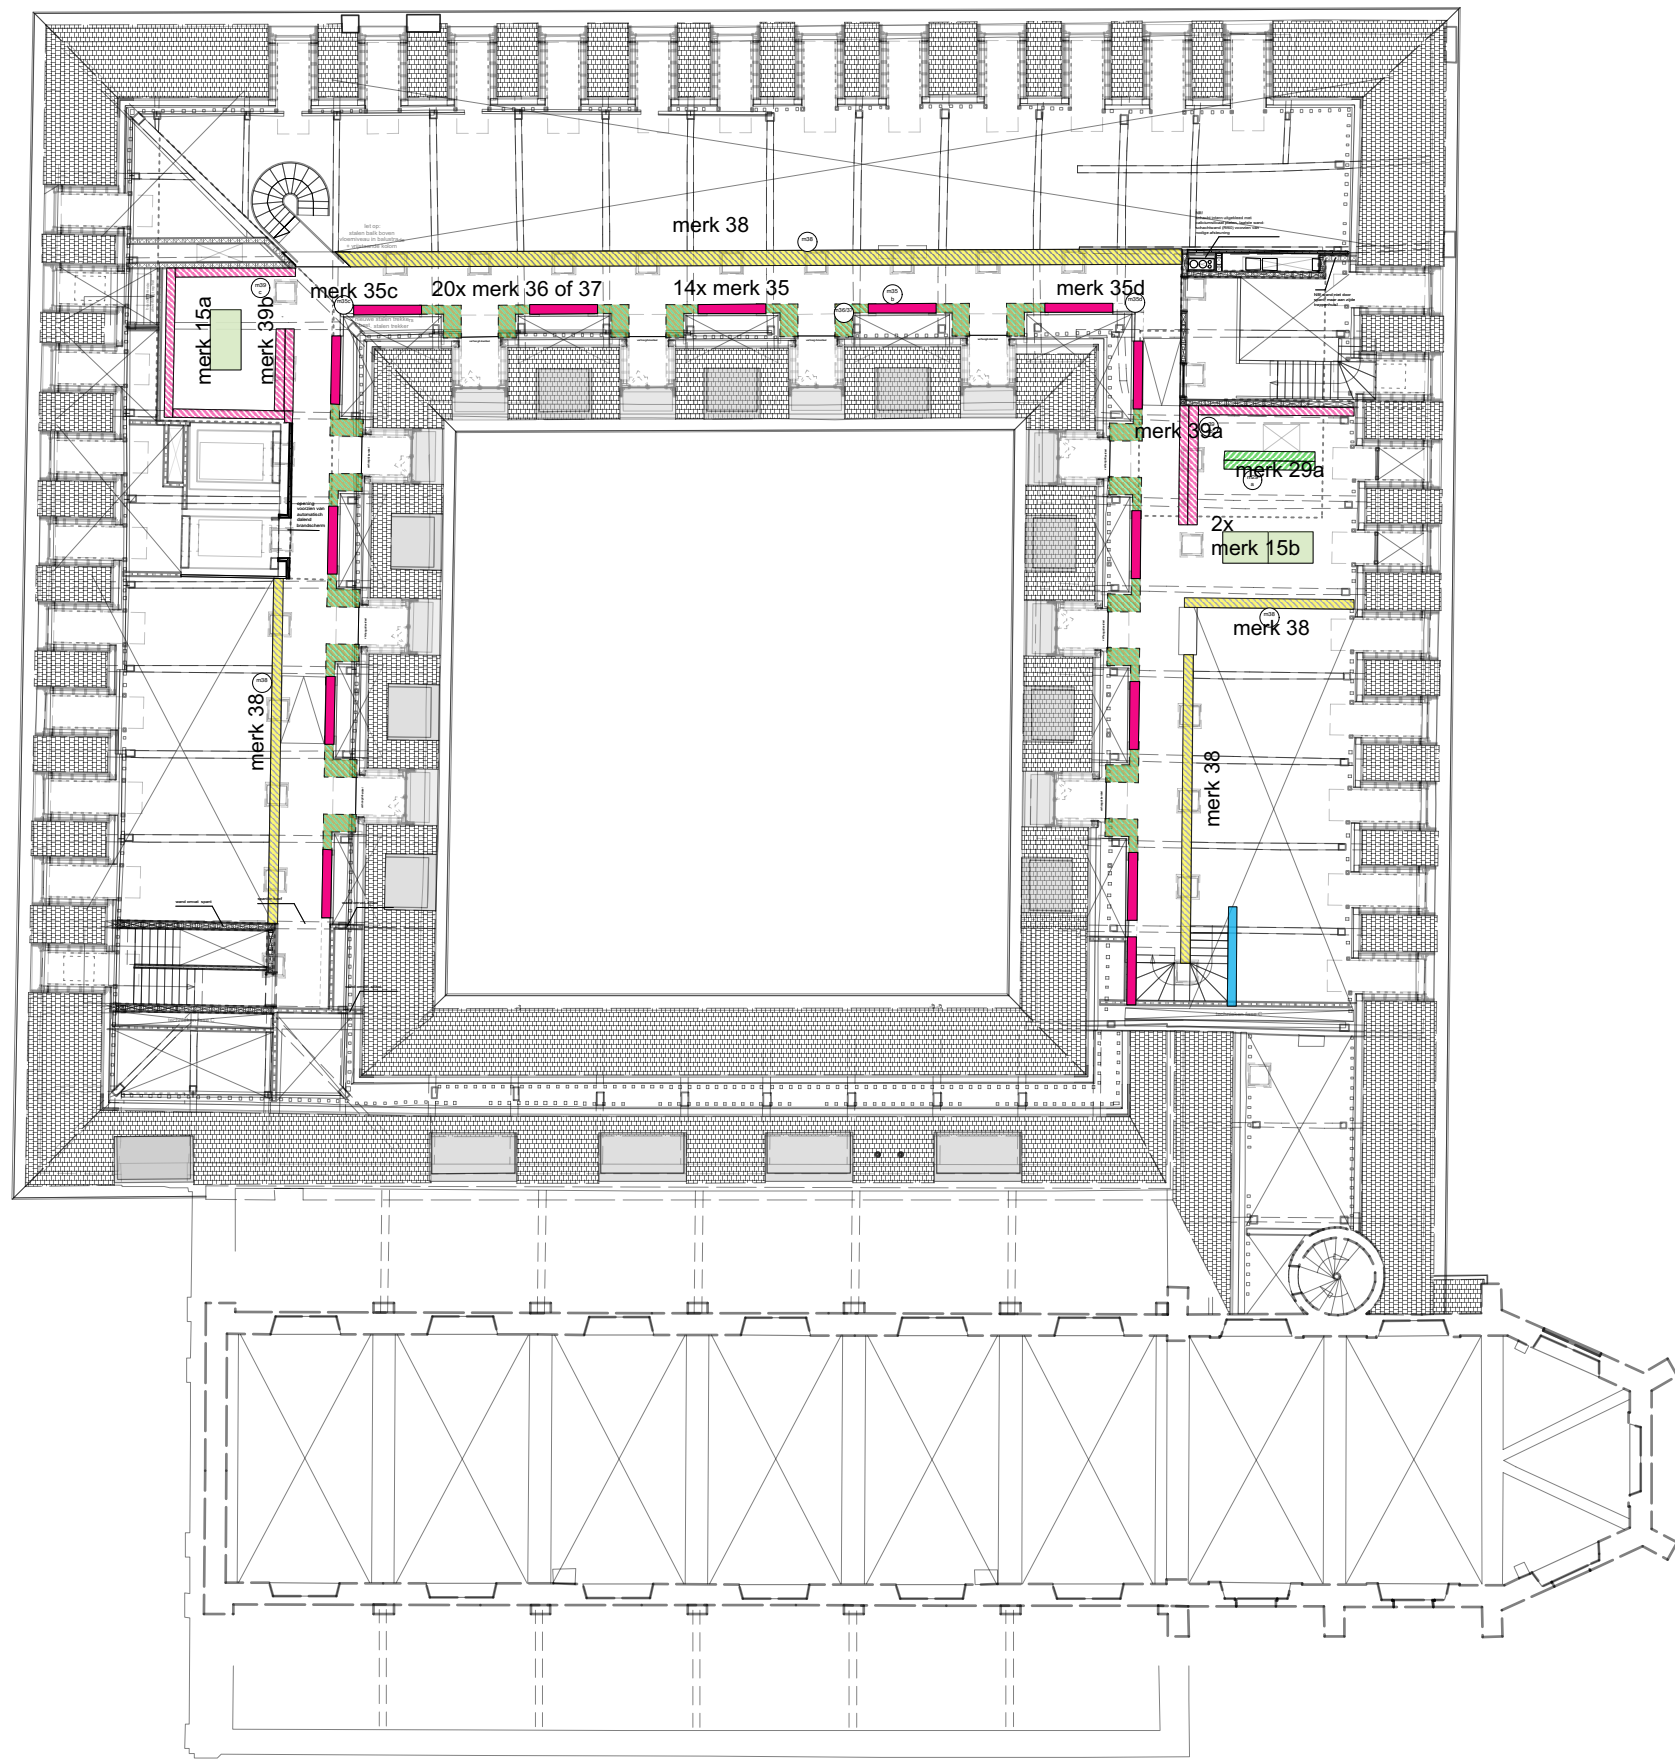

TYPES VASTE UITRUSTINGEN

merk 1 bankmeubel met geïntegreerde luchtkanalen	merk 23 jazzkamer zolder
merk 2 baliemeubel	merk 24 techniekenkast zolder
merk 3 meubel achter balie	merk 25 kastmeubel, vrijstaand, 4 zijdig
merk 4 inlever- en displaymeubel	merk 26 koof met geïntegreerd luchtkanaal, werkblad en kast onder
merk 5 opzetbox/display	merk 27 werkblad en kast onder
merk 6 kast met geïntegreerde BSH, ventilatietechniek en koffie corner (alleen 6a)	merk 28 vaste tribune
merk 7 displaymeubel	merk 29 boekenkast ratio (29b uniflex)
merk 8 boekenkast - bibliotheekstelsel UNIFLEX	merk 30 balie kinderbibliotheek
merk 9 techniekenkast	merk 31 balie met 2 werkplekken zolder noord
merk 10 keuken in refer personeel	merk 32 balie met 1 werkplekken zolder oost
merk 11 lockers	merk 33 boekenkast geïntegreerd in wand
merk 12 boekenkast met geïntegreerd plenum VD1	merk 34 boekenkast geïntegreerd in wand, BSH
merk 13 boekenkast tegen muur patio VD1	merk 35 boekenkast tussen spanten op galerij
merk 14 vaste tafels bieb	merk 36 tafel studiolo - VD2+ posities ntb
merk 15 vaste tafels noordvleugel	merk 37 bank studiolo - VD2+ posities ntb
merk 16 balie VD1	merk 38 balustrade galerij
merk 17 meubel met kanalen	merk 39 kastenwand zolder tussenvloer
merk 19 boekenkast ratio	merk 40 tafel café pandgang
merk 21 kastwand leslokalen	merk 41 tafel met kastmeubel
merk 23 jazzkamer zolder	merk 42 tafel leslokaal (R0.19) GV
merk 25 kastmeubel, vrijstaand, 4 zijdig	merk 43 lage boekenkast op bank

overzicht types meubels zolder tussenvloer