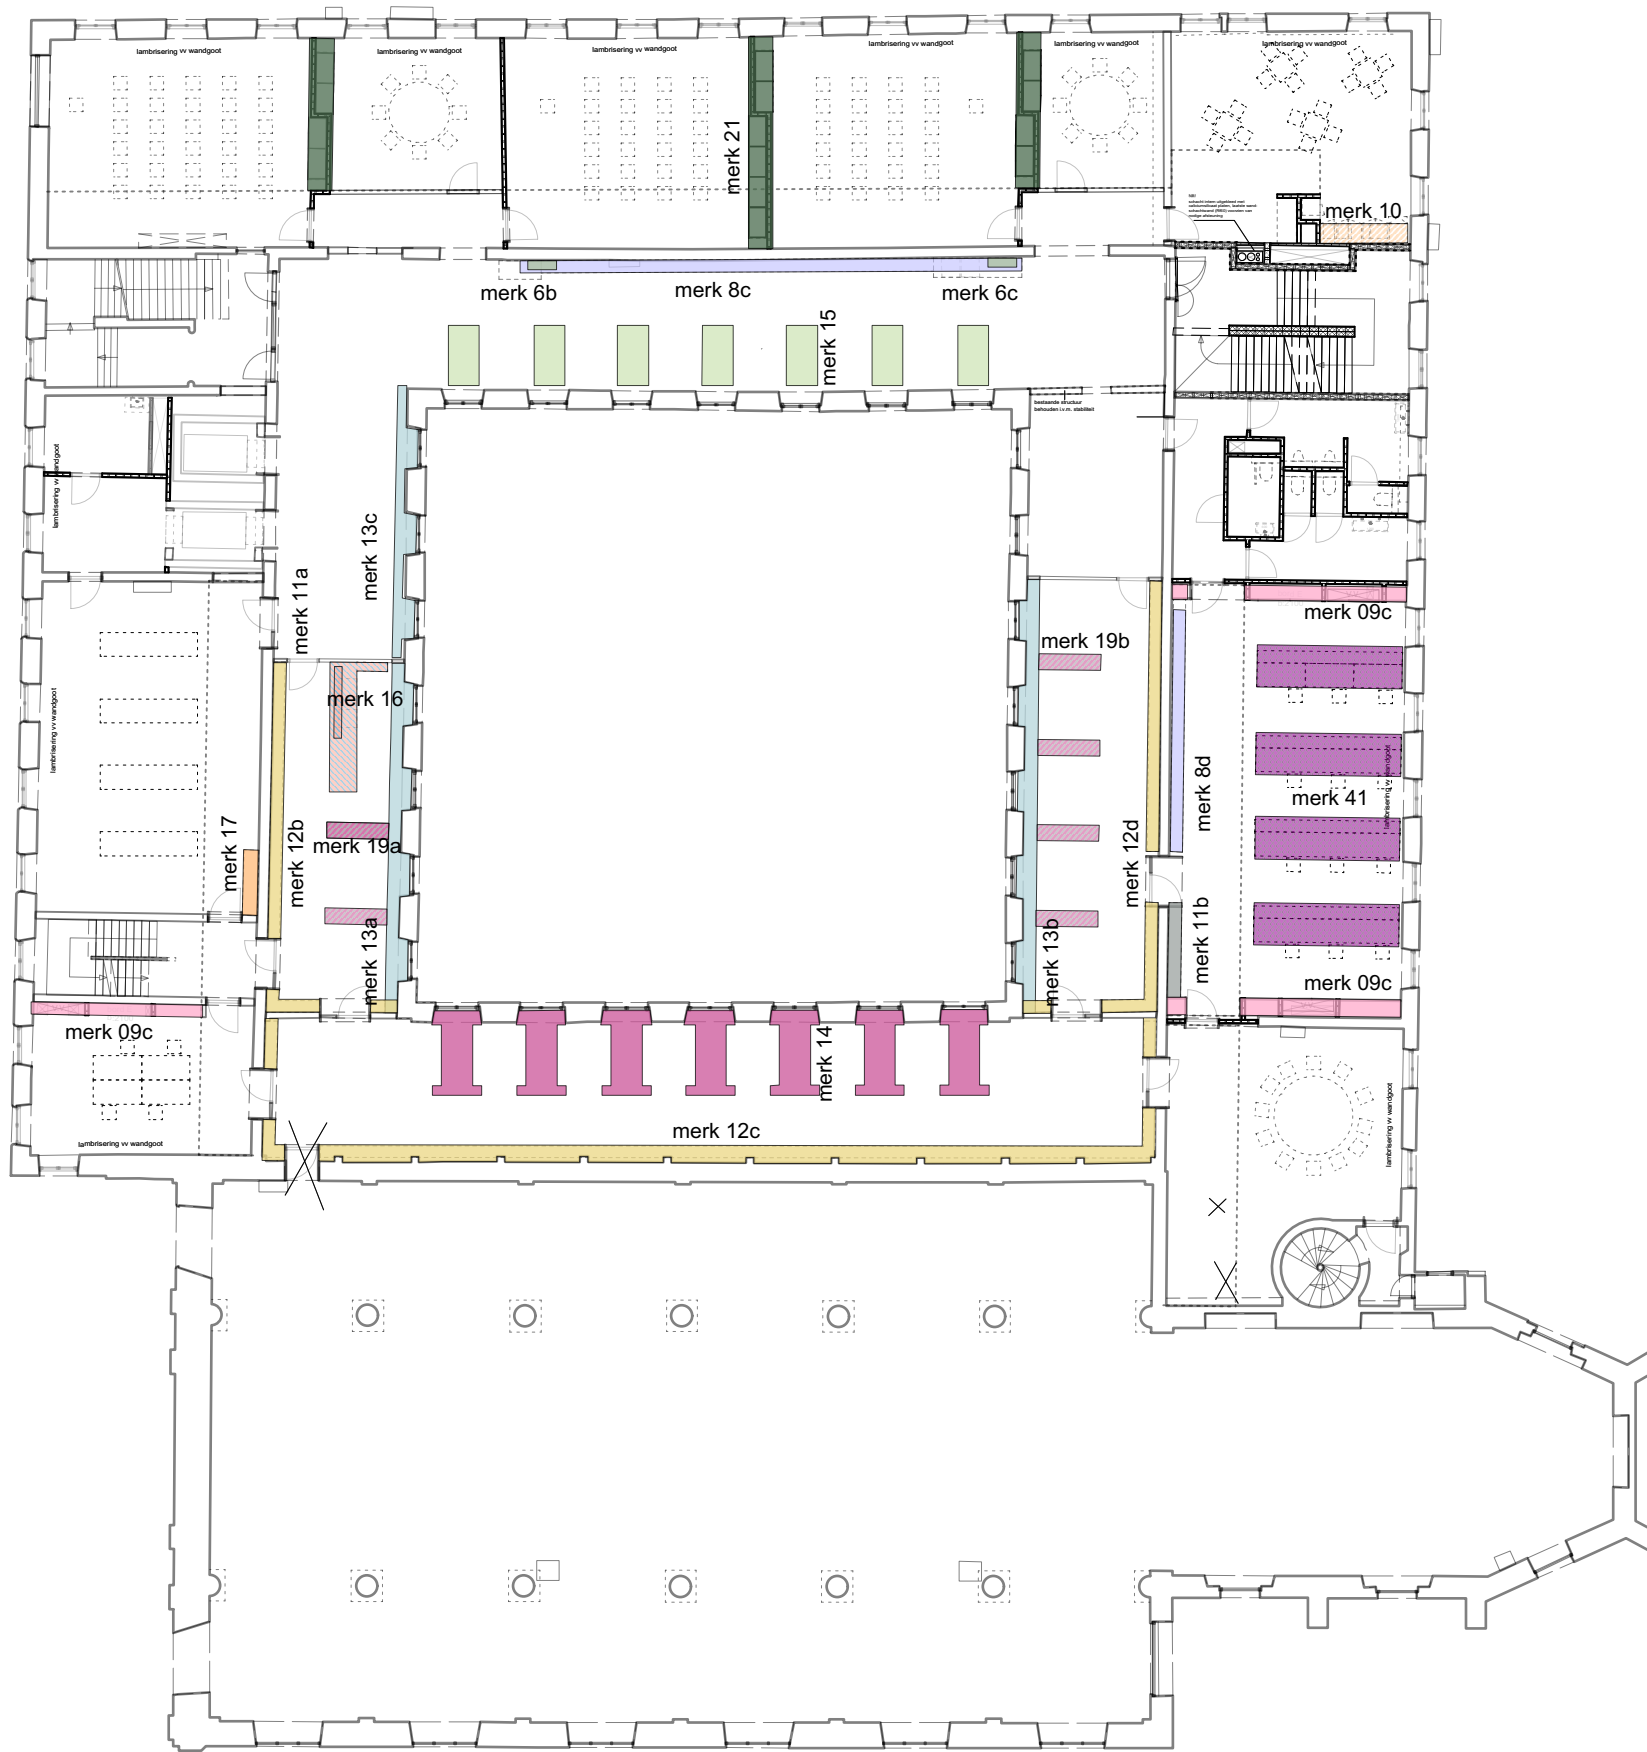

TYPES VASTE UITRUSTINGEN

merk 1 bankmeubel met geïntegreerde luchtkanalen	merk 23 jazzkamer zolder
merk 2 baliemeubel	merk 24 techniekenkast zolder
merk 3 meubel achter balie	merk 25 kastmeubel, vrijstaand, 4 zijdig
merk 4 inlever- en displaymeubel	merk 26 koof met geïntegreerd luchtkanaal, werkblad en kast onder
merk 5 opzetbox/display	merk 27 werkblad en kast onder
merk 6 kast met geïntegreerde BSH, ventilatietechniek en koffie corner (alleen 6a)	merk 28 vaste tribune
merk 7 displaymeubel	merk 29 boekenkast ratio (29b uniflex)
merk 8 boekenkast - bibliotheekstelsel UNIFLEX	merk 30 balie kinderbibliotheek
merk 9 techniekenkast	merk 31 balie met 2 werkplekken zolder noord
merk 10 keuken in refer personeel	merk 32 balie met 1 werkplekken zolder oost
merk 11 lockers	merk 33 boekenkast geïntegreerd in wand
merk 12 boekenkast met geïntegreerd plenum VD1	merk 34 boekenkast geïntegreerd in wand, BSH
merk 13 boekenkast tegen muur patio VD1	merk 35 boekenkast tussen spanten op galerij
merk 14 vaste tafels bieb	merk 36 tafel studiolo - VD2+ posities ntb
merk 15 vaste tafels noordvleugel	merk 37 bank studiolo - VD2+ posities ntb
merk 16 balie VD1	merk 38 balustrade galerij
merk 17 meubel met kanalen	merk 39 kastenwand zolder tussenvloer
merk 19 boekenkast ratio	merk 40 tafel café pandgang
merk 21 kastwand leslokalen	merk 41 tafel met kastmeubel
merk 23 jazzkamer zolder	merk 42 tafel leslokaal (R0.19) GV
merk 24 techniekenkast zolder	merk 43 lage boekenkast op bank

overzicht types meubels eerste verdieping